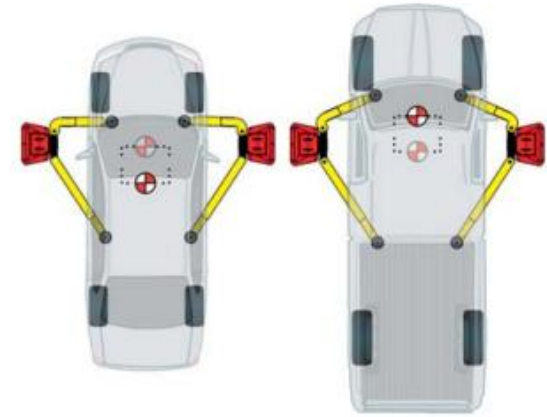

// ONE BRAND // ONE SOURCE // ONE SYSTEM

HL 3500

Tecnología Versymmetric®: La solución ideal

Combina las ventajas de los elevadores asimétricos y simétricos y mejora la ergonomía al colocar los brazos para elevar el vehículo.