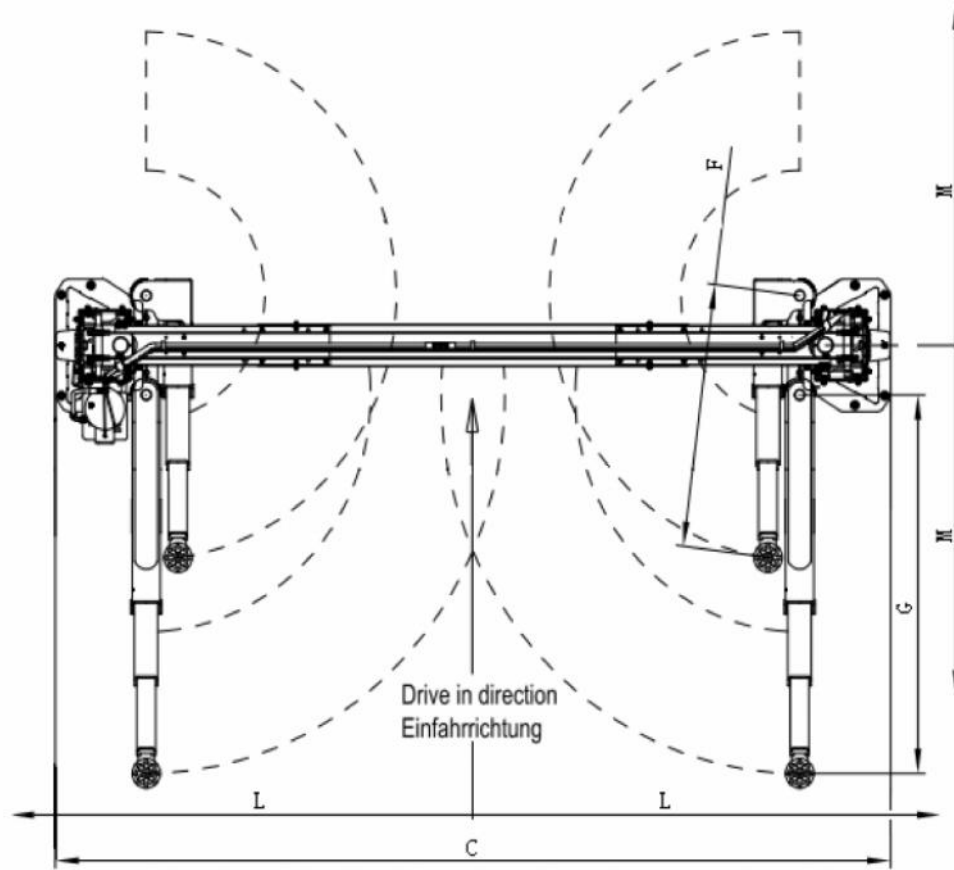

// ONE BRAND // ONE SOURCE // ONE SYSTEM

HL 3500

Tecnología Versymmetric®: La solución ideal

Combina las ventajas de los elevadores asimétricos y simétricos y mejora la ergonomía al colocar los brazos para elevar el vehículo.